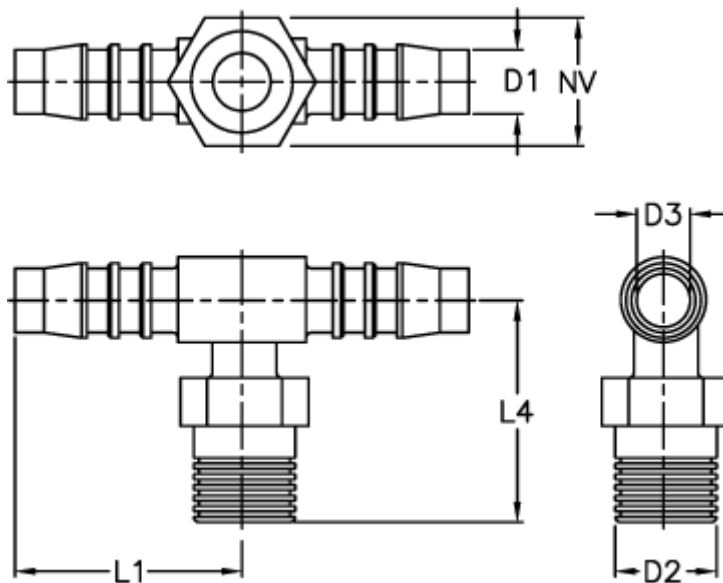

Article number: 027208904008

Description: Norma hose coupling TES 8 / M12x1,5

## Measures

D1 = 8

D2 = M12 x 1,5

D3 = 5.6

L1 = 33.0

L4 = 27.5

NV = 14